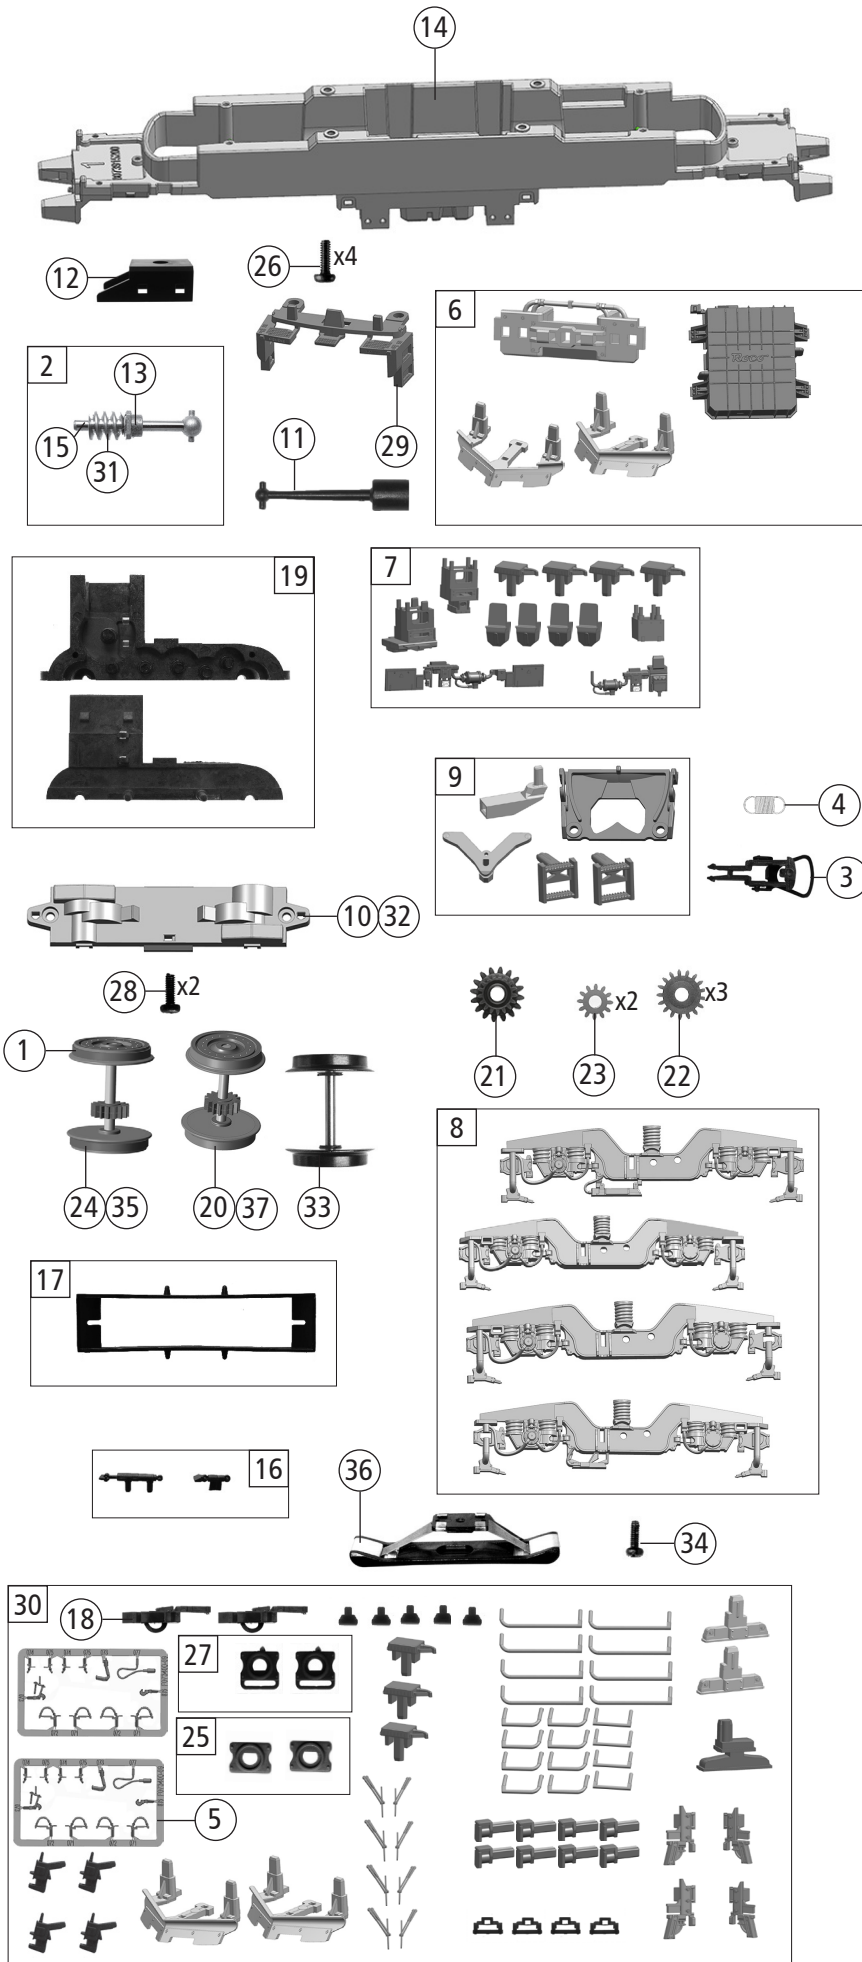

Änderungen in Konstruktion und Ausführung vorbehalten  
We reserve the right to change the construction and specification

Pos. Nr. Pos.no.	Beschreibung Description	Art.-Nr. Art.no.	Preisgruppe Price bracket
7500040	SIEMENS VECTRON	=	
7510040		=	🔊
7520040		~	🔊
1	Hafttrings. 10Stk. 12,9-14,6 mm Traction tyre set,10 pcs.	40070	---
2	Schneckenatz mit Kardankugel Set of worm gear incl.cardan ball	148576	13
3	Standardkupplung Standard coupling	89246	6
4	Zugfeder Draw spring	86208	3
5	TS-Bremsschläuche und Zughaken Part set of brake tubes & coupling hooks	139832	7
6	TS-Schienenräumer,Trafowanne Part set rail guard,transformer tub	141140	12
7	TS-Sandkasten,Antenne Part set sand box,antenna	141144	7
8	TS-Drehgestellblende Part set bogie	142024	15
9	TS-Kinematik und Deichsel Part set kinematics and drawbar	141136	8
10	Getriebeboden Gear bottom	147620	7
11	Kardanwelle Cardan shaft	108332	4
12	Schneckendeckel Worm gear cover	122822	4
13	Lager für Schneckenachse Bearing for worm gear axle	89749	6
14	Grundrahmen Basic frame	141135	16
15	Beilagscheibe Washer	86108	3
16	TS-Blendensteckteile Set of cover plug-in parts	122956	5
17	Kontakthalter mit Litzen Contact support with leads	137826	9
18	Kurzkupplung-Vorentkupplung Short coupling- pre-uncoupling	115550	6
19	Getriebeatz 2-teilig Gear set 2-parts	147619	11
20	Radsatz m.Zahnrad o.Hafttring Wheelset w.gear wheel w/o traction tyre	141160	12
21	Schnecken Zahnrad doppelt Z=16/17 Worm gear wheel double	86419	6
22	Zahnrad Z=17 M=0,4 Gear wheel	86418	5
23	Zahnrad Z=12 M=0,4 Gear wheel	94953	3
24	Radsatz m.2 Hafttringen m.Zahnrad Wheelset w.2 traction tyres w.gear wheel	141161	13
25	Pufferflansch links und rechts Buffer flange left and right	136487	5
26	GF-Schraube M2x6 mm Self-tapping screw	114828	3
27	Pufferflansch links und rechts Vitrine Buffer flange left and right for showcase	141162	4
28	GF-Schraube M1,6x4 mm Self-tapping screw	114850	3
29	Schürze Skirt	141190	6
30	Zurüstbeutel Bag of accessories	150516	25
31	Schnecke Wormgear	86704	6
<b>AC-Wechselstrom</b>			
32	Getriebeboden AC Gear bottom AC	130040	8
33	Radsatz o.Hafttring o.Zahnrad AC Wheelset w/o traction tyre w/o gear wheel AC	141242	11
34	Schraube M1,5x5 mm Screw	108137	3
35	Radsatz m.2 Hafttringen m.Zahnrad AC Wheelset w.2 traction tyres w.gear wheel AC	141168	13
36	Schleifer 42 mm Slider	86030	14
37	Radsatz m.Zahnrad o.Hafttring AC Wheelset w.gear wheel w/o traction tyre AC	141167	12