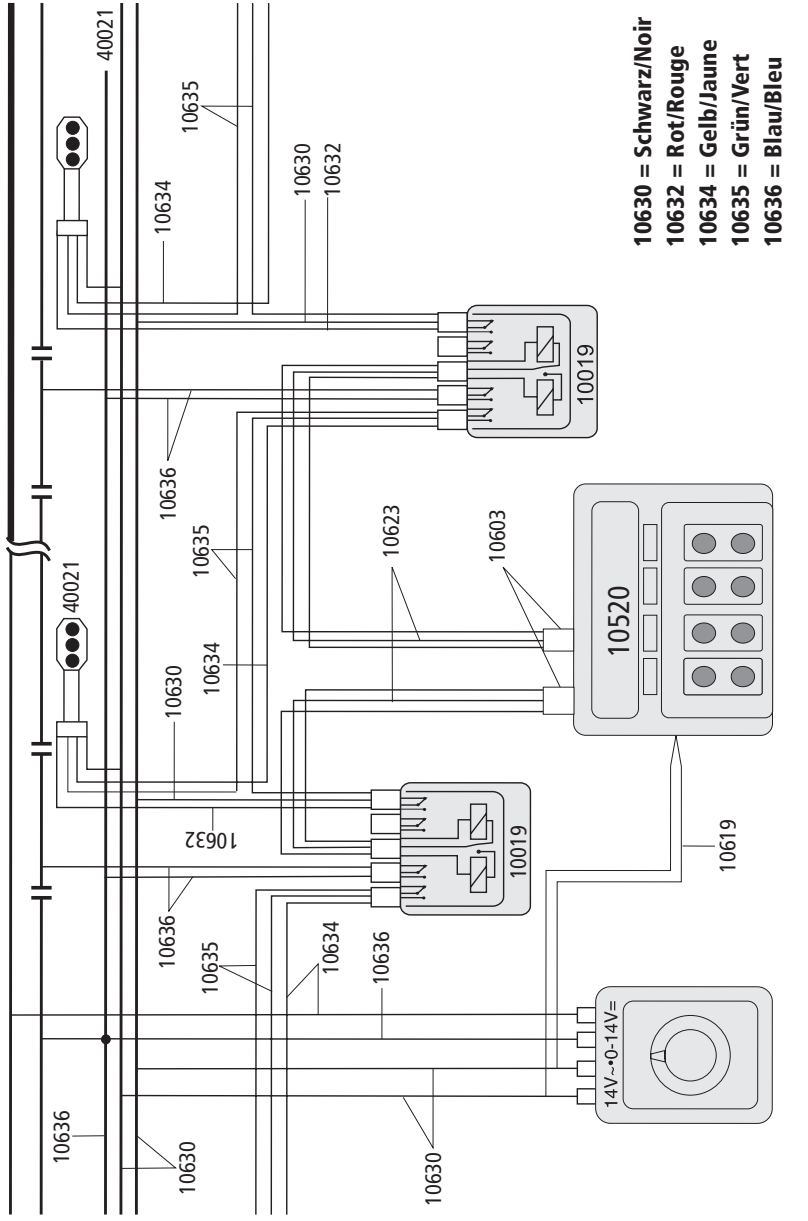

**Vorbildgetreue Steuerung des kombinierten SNCF block-/Vorsignals 40021.
Commande manuelle par relais lumineux de block, réf. 40021.**

Sicherheitshinweise: Das Produkt darf nur in geschlossenen Räumen verwendet werden.